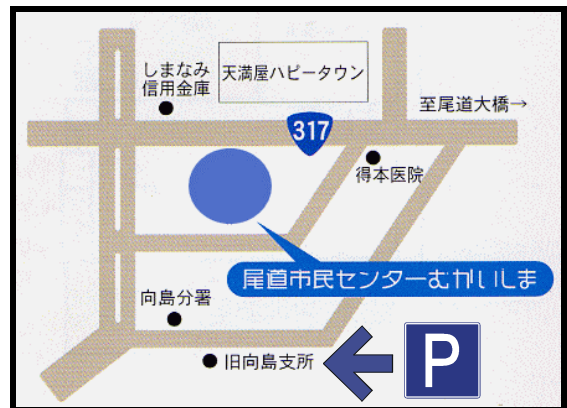

♪おはなしの読み語り

ブラックシアター 潮風おはなしクラブ
紙芝居 あひる文庫

♪ゆかいなミニコンサート

演奏 尾道市吹奏楽団

※ わくわく体験講座は当日先着順に申し込みを行います。(各講座定員あり)

※ ベビーマッサージに参加したい方は事前に下記申し込み先まで、保護者・お子さんの名前・月齢を書いてメールしてください。(先着10組)

休憩・授乳・おむつ替えコーナーもあるよ！
ぜひ遊びにきてね♪

主催 子育て情報局 おのみちしるべ
共催 尾道市 尾道市教育委員会
後援 尾道市社会福祉協議会 尾道エフエム放送
協力 ええじゃん！尾道子育て応援団